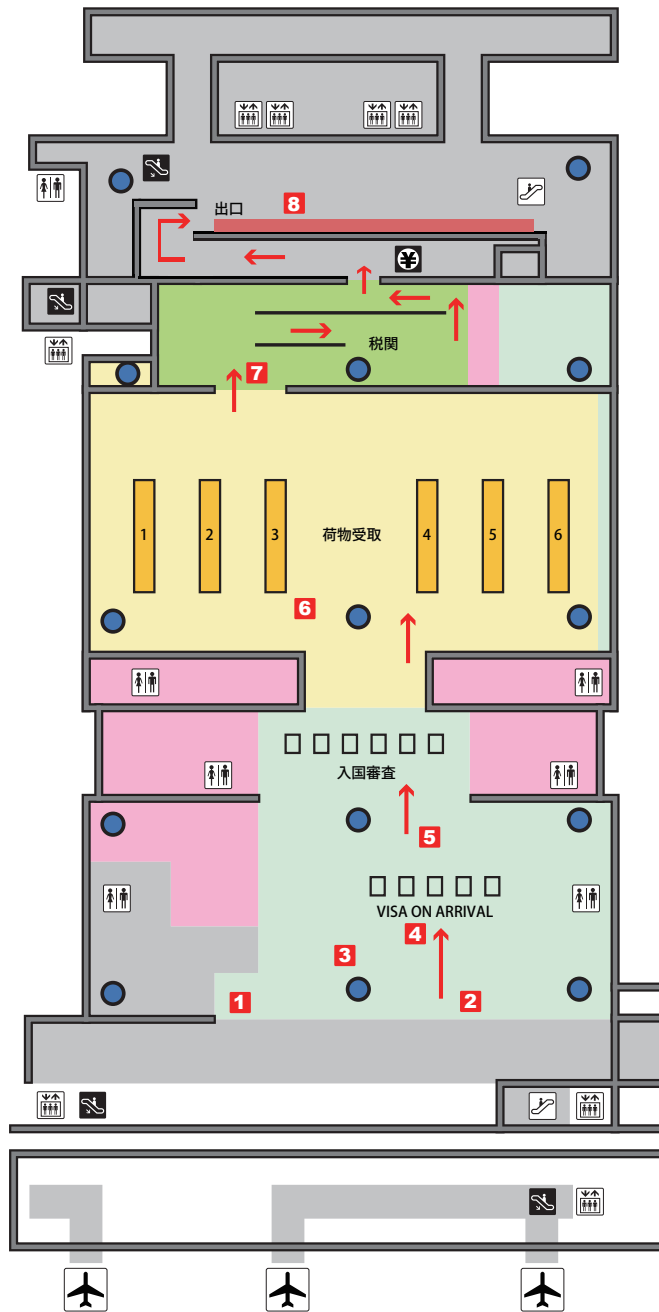

ン・グラライ空港 (バリ島) 国際線到着

- エレベーター
- トイレ
- エスカレーター(上り)
- エスカレーター(下り)
- 両替所